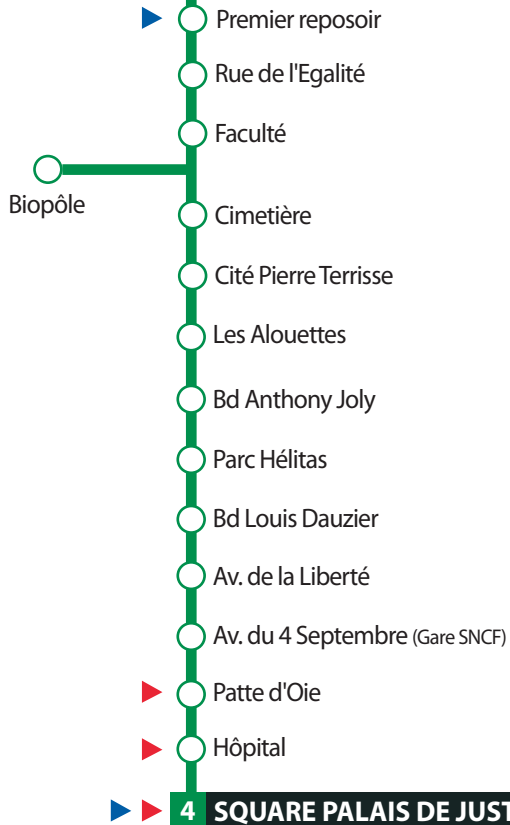

4 SQUARE PALAIS DE JUSTICE