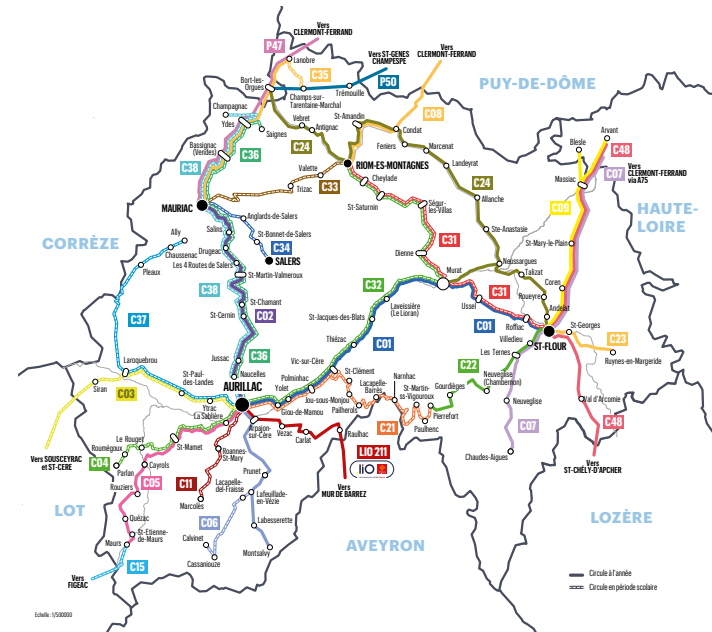

CALENDRIER SCOLAIRE

Retour : 04/09/2023
Vacances scolaires de Toussaint : 21/10/2023 au 05/11/2023
Vacances scolaires de Noël : 23/12/2023 au 07/01/2024
Vacances scolaires d'Hiver : 17/02/2024 au 03/03/2024
Vacances scolaires de Printemps : 13/04/2024 au 28/04/2024
Pont de l'Ascension : 9/05/2024 au 12/05/2024
Vacances scolaires d'Été : à compter du 06/07/2024

Renseignements

Antenne régionale du Cantal : **04 26 73 33 60**
laregionvoustransporte.fr
Transporteur
 STAC TRANSPORTS : **04 71 48 48 33**
stactransports@orange.fr

NAVETTE SALERS ALLER		
AURILLAC Square Gambetta	9:00	*C02 (13:30)
AURILLAC Gare routière	9:07	*C02 (13:38)
SALERS Les 4 Routes	-	14:18
SALERS	10:00	14:28

NAVETTE SALERS RETOUR			
SALERS	12:22	16:47	18:00
SALERS Les 4 Routes	12:32	16:57	-
AURILLAC Gare routière	*C02 (13:12)	*C02 (17:37)	19:07
AURILLAC Square Gambetta	*C02 (13:20)	*C02 (17:45)	19:10

Schéma synoptique des lignes régulières du Cantal

- 2** Correspondance vers Champs-sur-Tarentaine via ligne C35 - LMJV (période scolaire) + vers Lanobre via ligne C35 - LMJV (période de vacances scolaires)
- 3** Correspondance vers Riom-ès-Montagnes via ligne C33 - V (période scolaire)
- 6** Correspondance vers Salers via ligne C34 (période scolaire)
- N** Correspondance vers la navette estivale de Salers - LMeS (du 15 juillet au 27 août 2023)