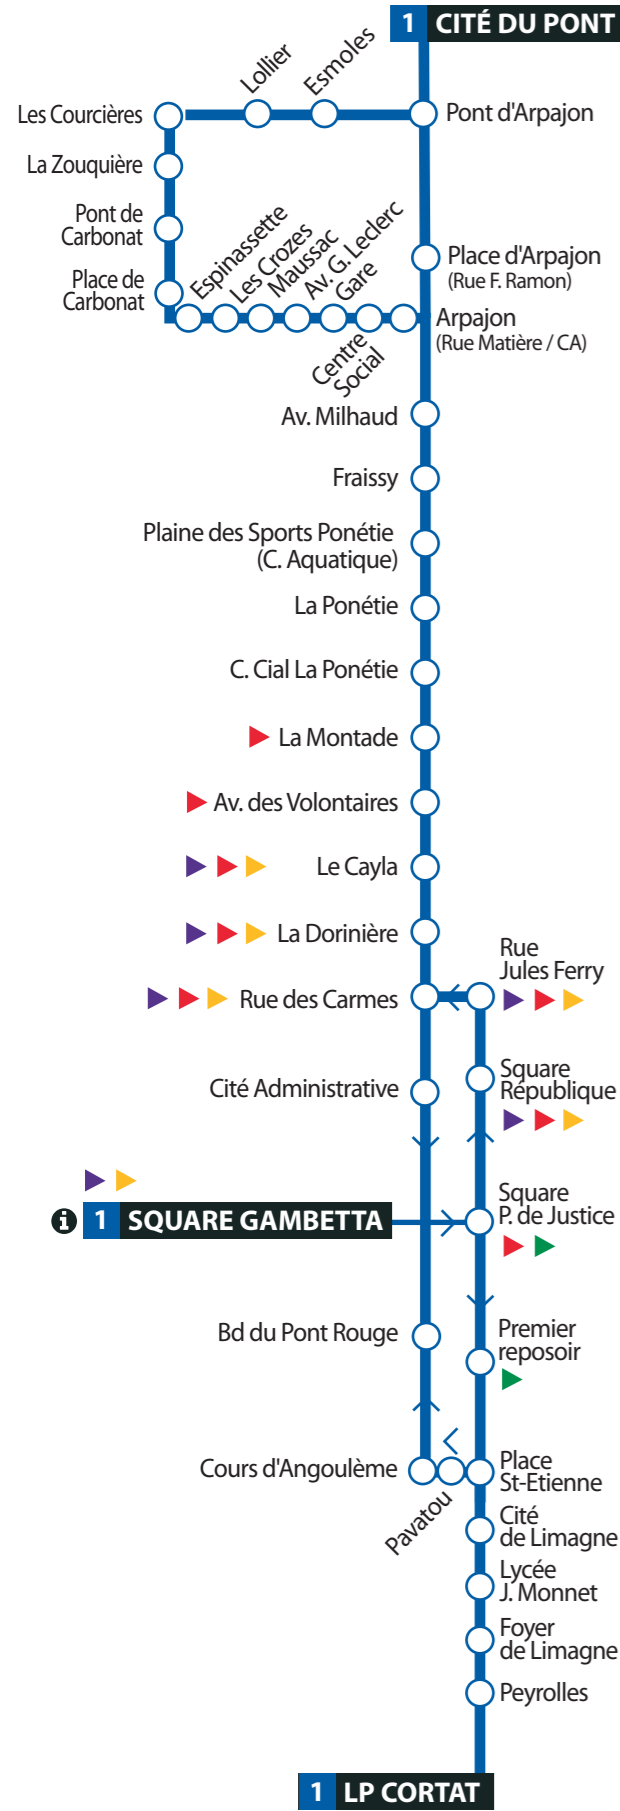

1 CITÉ DU PONT

1 LP CORTAT @ SQUARE GAMBETTA @ CITÉ DU PONT ARPAJON

LP Cortat	----	----	----	07:02	07:24	07:42	08:02	08:20	08:38	09:02	09:22	09:52	10:17	10:35	11:02	11:29	11:53	12:05	12:22	12:45	13:02	13:15	13:38	14:02	14:21	14:55	15:20	15:40	16:02	16:20	16:38	17:02	17:20	17:38	18:03	18:25	18:45	19:02	19:20	----	
Lycée Jean Monnet	----	----	----	07:04	07:26	07:44	08:05	08:23	08:41	09:04	09:24	09:54	10:19	10:37	11:04	11:31	11:55	12:08	12:25	12:47	13:04	13:17	13:41	14:04	14:23	14:57	15:22	15:42	16:05	16:23	16:41	17:05	17:23	17:41	18:06	18:28	18:47	19:04	19:22	----	
Place St Etienne	----	----	----	07:05	07:27	07:45	08:06	08:25	08:43	09:05	09:25	09:55	10:20	10:38	11:05	11:32	11:56	12:09	12:27	12:48	13:05	13:18	13:43	14:05	14:24	14:58	15:23	15:43	16:07	16:25	16:43	17:07	17:25	17:43	18:08	18:30	18:48	19:05	19:23	----	
Bd du Pont Rouge	----	----	----	07:08	07:30	07:48	08:09	08:28	08:46	09:08	09:28	09:58	10:23	10:41	11:08	11:35	11:59	12:12	12:30	12:51	13:08	13:21	13:46	14:08	14:27	15:01	15:26	15:46	16:10	16:28	16:46	17:10	17:28	17:46	18:11	18:33	18:51	19:08	19:26	----	
Square Gambetta (Arrivée)	----	----	----	07:09	07:31	07:49	08:10	08:30	08:48	09:09	09:29	09:59	10:24	10:42	11:09	11:36	12:00	12:13	12:32	12:52	13:09	13:22	13:48	14:09	14:28	15:02	15:27	15:47	16:12	16:30	16:48	17:12	17:30	17:48	18:13	18:35	18:52	19:09	19:27	----	
Square Gambetta (Départ)	----	----	----	07:13	07:35	07:53	08:14	08:34	08:55	09:13	09:36	10:03	10:31	10:46	11:13	11:40	12:05	12:17	12:36	12:56	13:13	13:26	13:52	14:13	14:35	15:09	15:31	15:54	16:18	16:34	16:55	17:14	17:34	17:52	18:18	18:39	18:56	19:13	19:31	----	
Rue Jules Ferry	----	----	----	07:15	07:37	07:55	08:16	08:36	08:57	09:15	09:38	10:05	10:33	10:48	11:15	11:42	12:07	12:19	12:38	12:58	13:15	13:28	13:54	14:15	14:37	15:11	15:33	15:56	16:20	16:36	16:57	17:16	17:36	17:54	18:20	18:41	18:58	19:15	19:33	----	
La Dorinière	----	----	----	07:17	07:39	07:58	08:19	08:39	08:59	09:17	09:40	10:07	10:35	10:50	11:17	11:44	12:09	12:21	12:40	13:00	13:17	13:31	13:57	14:17	14:39	15:13	15:35	15:58	16:23	16:39	17:00	17:19	17:39	17:57	18:23	18:43	19:00	19:17	19:35	----	
La Montade	06:35	06:55	07:05	07:19	07:41	08:01	08:22	08:42	09:01	09:19	09:42	10:09	10:37	10:52	11:19	11:46	12:11	12:24	12:42	13:02	13:19	13:34	14:00	14:19	14:41	15:15	15:37	16:00	16:26	16:42	17:03	17:22	17:42	18:00	18:26	18:45	19:02	19:19	19:37	----	
Plaine des Sports Ponétie (C. Aquatique)	06:39	06:59	07:09	07:25	07:47	08:08	08:29	08:49	09:07	09:25	09:48	10:15	10:43	10:58	11:25	11:52	12:18	12:31	12:48	13:08	13:25	13:41	14:07	14:25	14:47	15:21	15:43	16:06	16:33	16:49	17:10	17:29	17:49	18:07	18:33	18:51	19:08	19:25	19:43	----	
Place d'Arpajon (Rue F. Ramon)	06:42	07:02	07:12	07:28	07:50	08:12	08:33	08:52	09:10	09:28	09:51	---	---	---	---	---	---	---	---	13:11	13:28	13:45	14:10	14:28	14:50	15:24	15:46	---	---	---	---	---	---	---	---	---	---	---	19:46	----	
Arpajon (Rue Matière / CA)	----	----	----	----	----	----	----	----	----	----	---	10:18	10:46	11:01	11:28	11:55	12:22	12:35	12:51	---	---	---	---	---	---	---	---	---	16:10	16:37	16:53	17:14	17:33	17:53	18:11	18:37	18:54	19:11	19:28	----	----
Les Crozes	----	----	----	----	----	----	----	----	----	----	---	10:22	10:50	11:04	11:31	11:58	12:25	12:38	12:54	---	---	---	---	---	---	---	---	---	16:13	16:40	16:56	17:18	17:36	17:56	18:14	18:40	18:57	19:14	19:31	----	----
Place de Carbonat	----	----	----	----	----	----	----	----	----	----	---	10:23	10:51	11:05	11:32	11:59	12:26	12:39	12:55	---	---	---	---	---	---	---	---	---	16:14	16:41	16:57	17:19	17:37	17:57	18:15	18:41	18:58	19:15	19:32	----	----
Les Courcières	----	----	----	----	----	----	----	----	----	----	---	10:26	10:54	11:07	11:34	12:01	12:28	12:41	12:57	---	---	---	---	---	---	---	---	---	16:16	16:43	16:59	17:22	17:39	17:59	18:17	18:43	19:00	19:17	19:34	----	----
Cité du Pont	06:44	07:04	07:13	07:30	07:52	08:14	08:35	08:54	09:12	09:30	09:53	10:30	10:58	11:10	11:37	12:04	12:31	12:44	13:00	13:13	13:30	13:47	14:12	14:30	14:52	15:26	15:48	16:19	16:47	17:03	17:26	17:43	18:03	18:21	18:47	19:03	19:20	19:37	19:48	----	