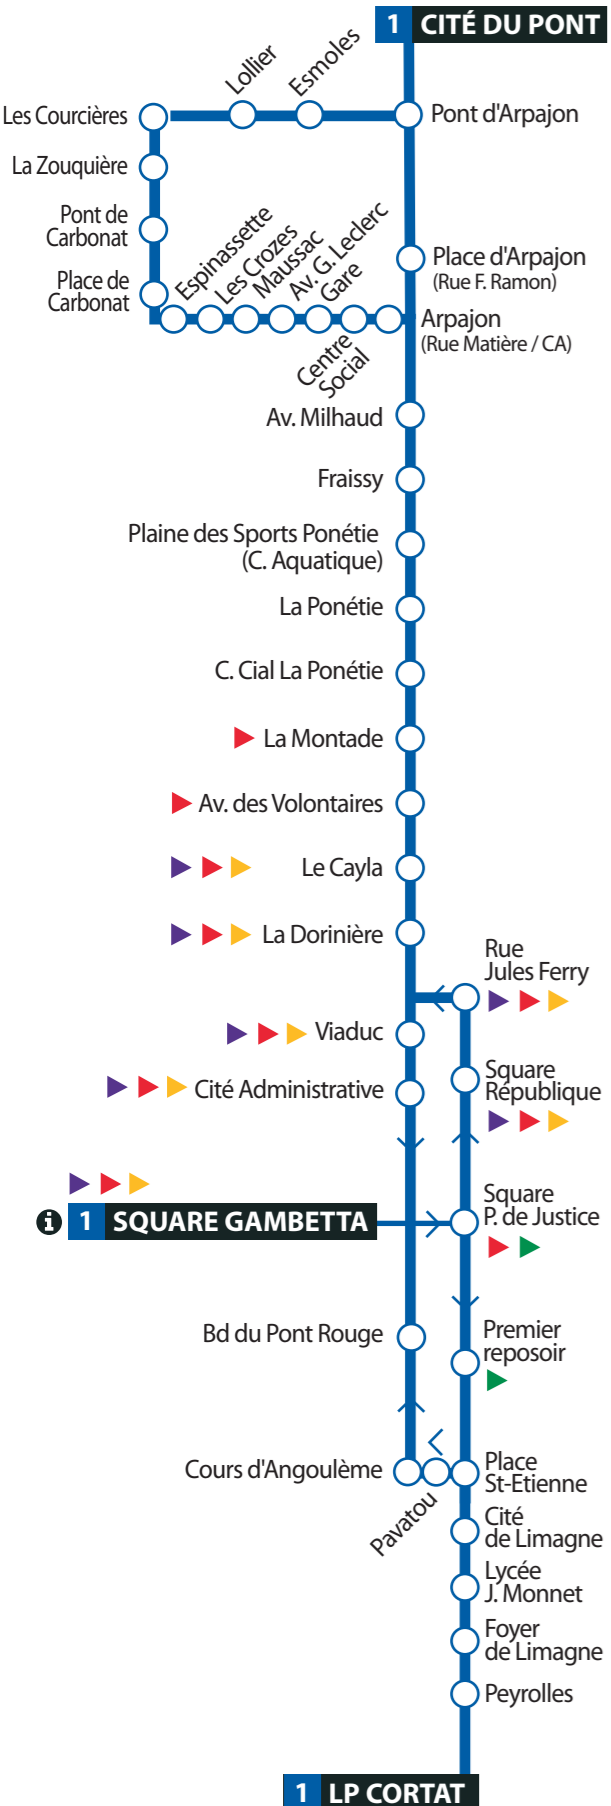

1 LP CORTAT @ SQUARE GAMBETTA @ CITÉ DU PONT ARPAJON